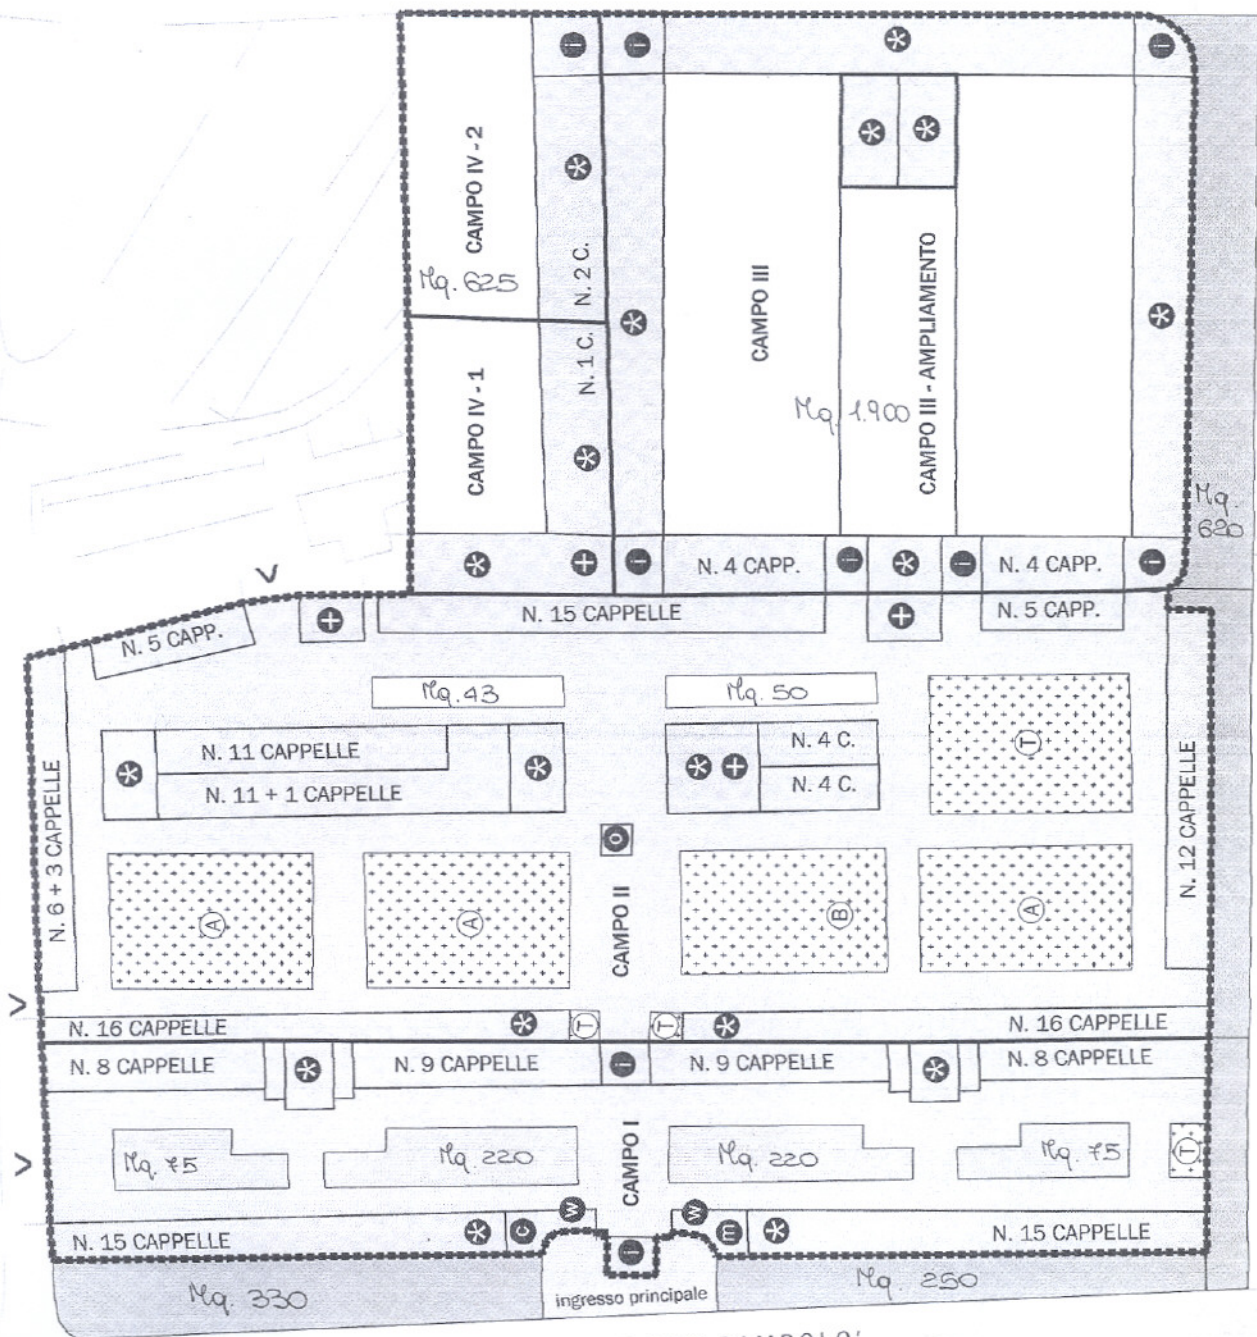

TOTALE AREE VERDI Mq. 4408,00

TOTALE CESTINI DA POLVERE N° 10

STRADA COMUNALE PER GAMBOLO'