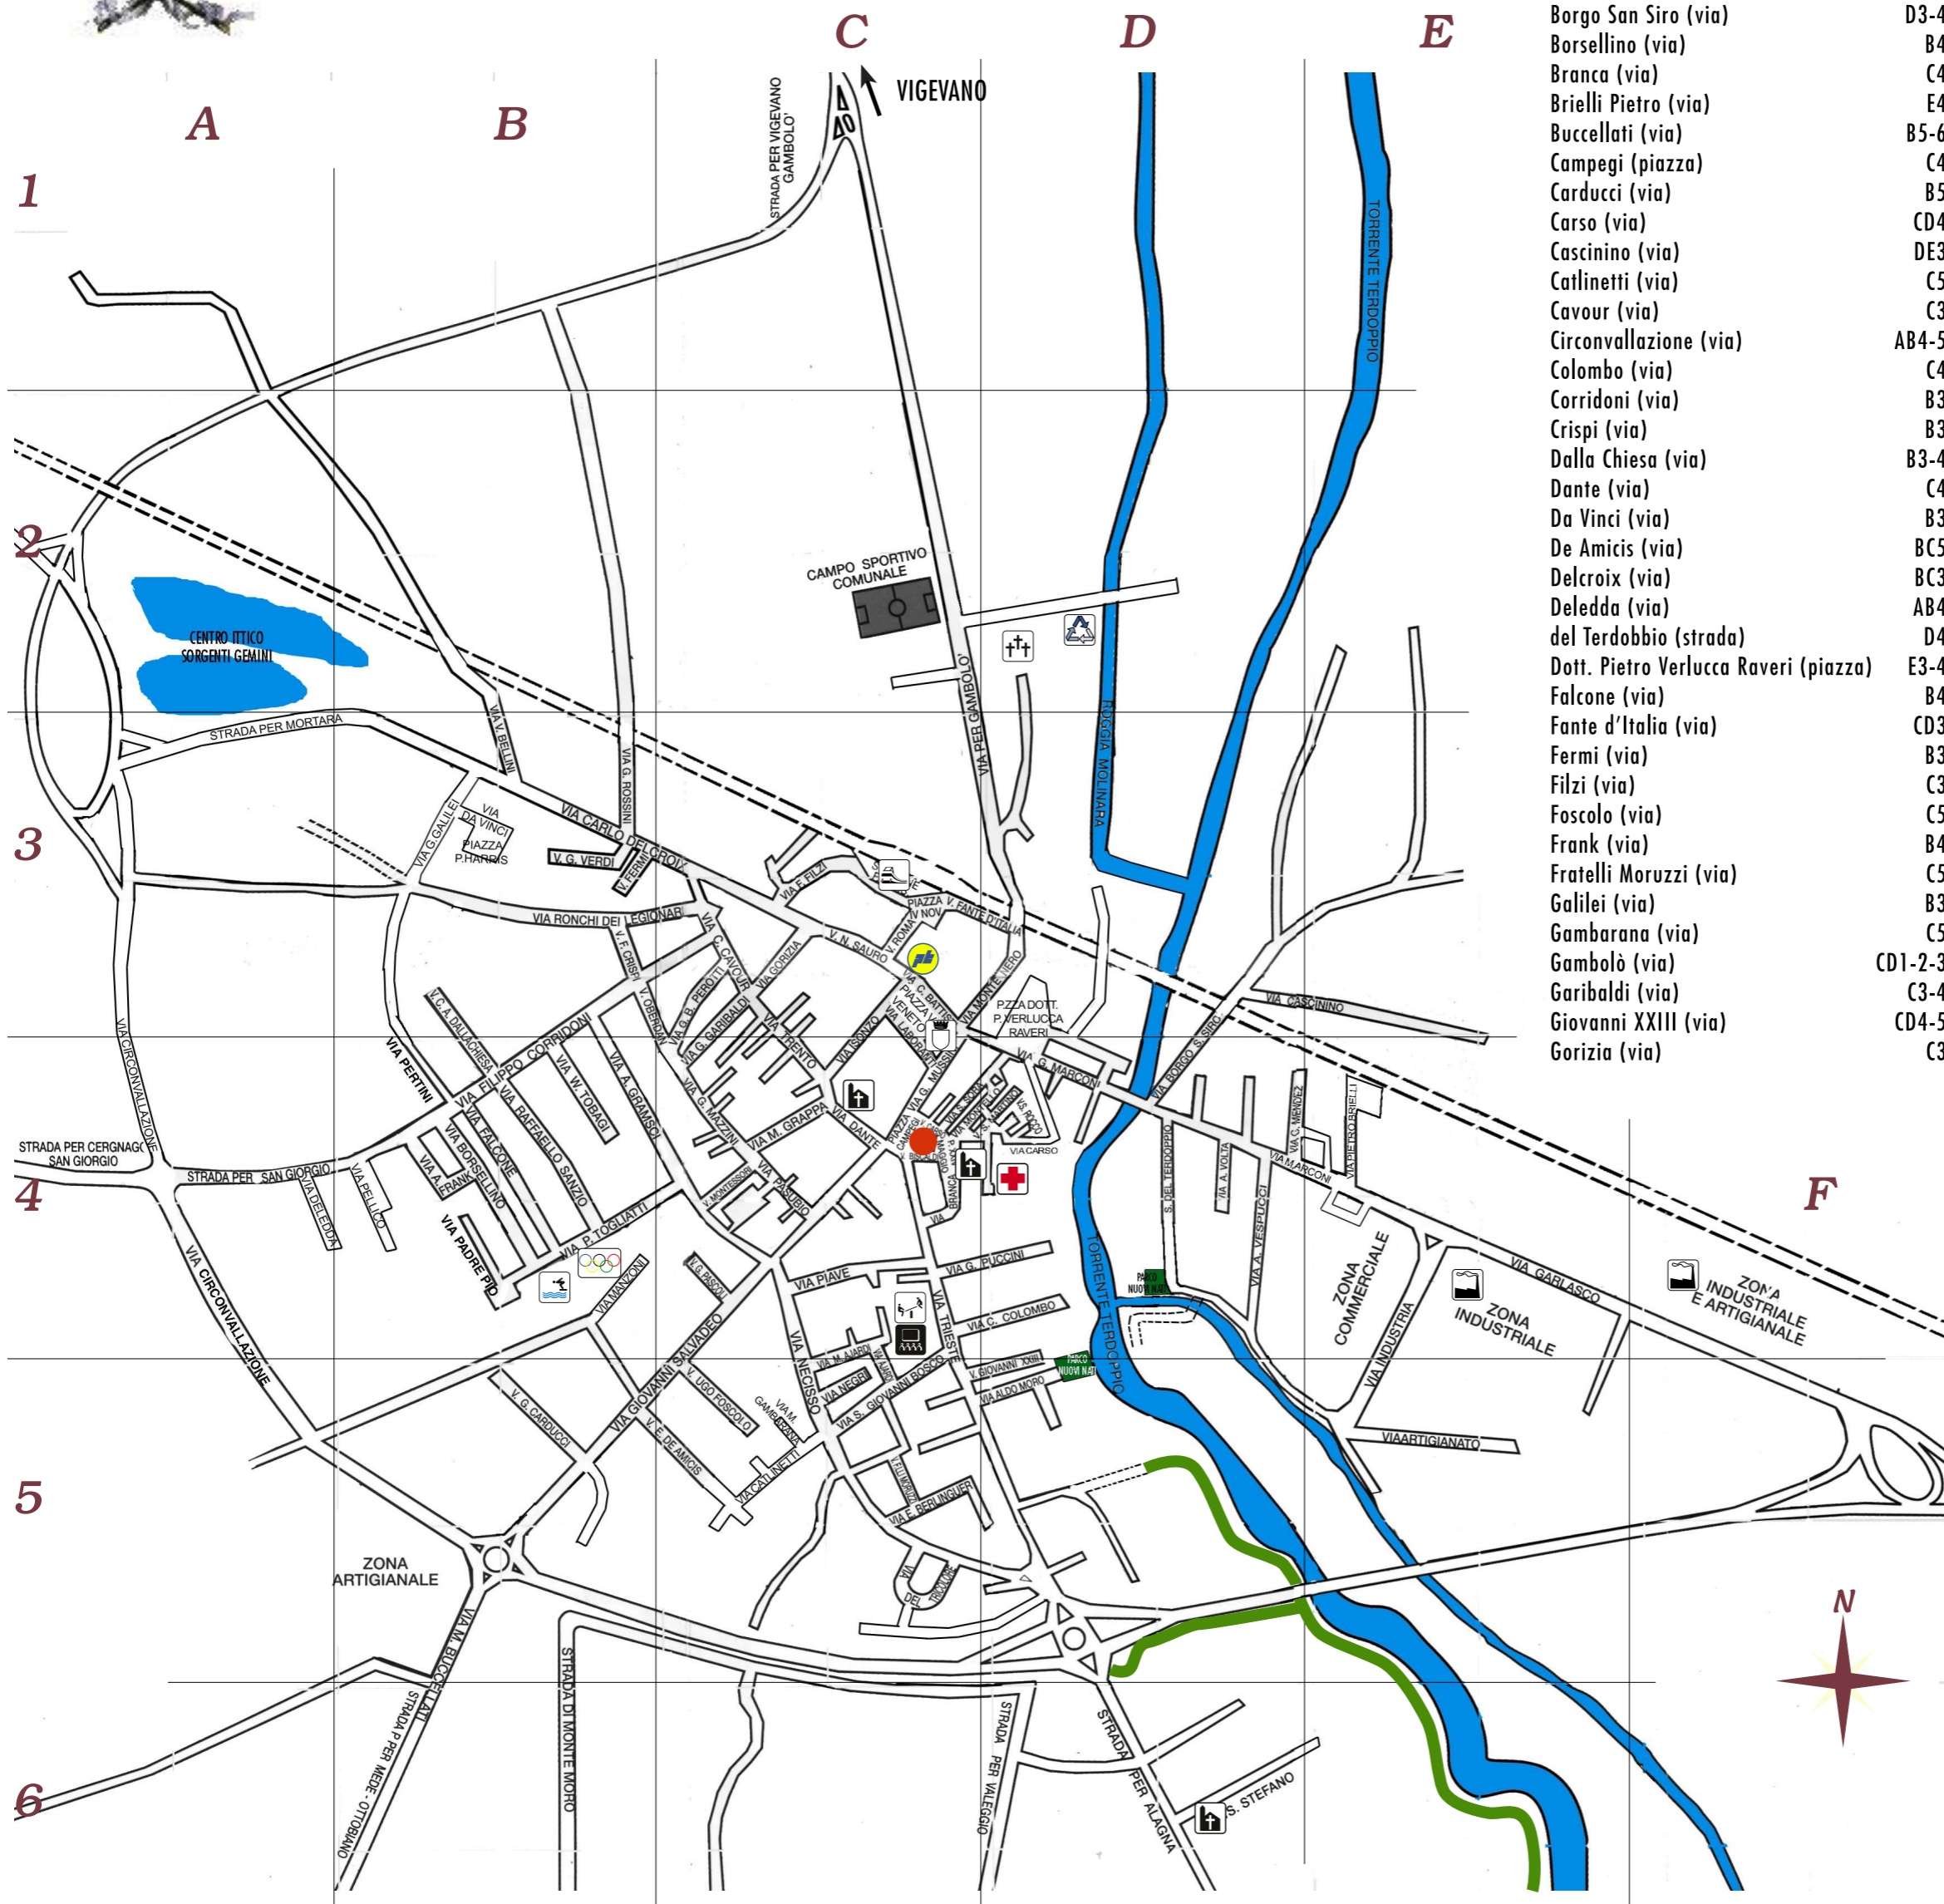

## Elenco delle vie

Ajardi (via)	C4	Gramsci (via)	BC3-4
Artigianato (via)	E5	Harris (piazza)	B3
Battisti (via)	C3	Industria (via)	E4-5
Bellini (via)	B2-3	Isonzo (via)	C3-4
Berlinguer (via)	C5	Laboranti (via)	C3-4
Biscaldi (via)	C4	Manzoni (via)	B4
Borgo San Siro (via)	D3-4	Marconi (via)	CD3-4
Borsellino (via)	B4	Mazzini (via)	C4
Branca (via)	C4	Mendez (via)	D4
Brielli Pietro (via)	E4	Montello (via)	CD4
Buccellati (via)	B5-6	Monte Grappa (via)	C4
Campegi (piazza)	C4	Monte Nero (via)	CD3
Carducci (via)	B5	Montessori (via)	C4
Carso (via)	CD4	Moro (via)	CD5
Cascinino (via)	DE3	Mortara (strada per)	AB2-3
Catlinetti (via)	C5	Mussini (via)	C4
Cavour (via)	C3	Necisso (via)	CD4-5
Circonvallazione (via)	AB4-5	Negri (via)	C5
Colombo (via)	C4	Oberdan (via)	BC3-4
Corridoni (via)	B3	Padre Pio (via)	B4
Crispi (via)	B3	Pascoli (via)	C4
Dalla Chiesa (via)	B3-4	Pasubio (via)	C4
Dante (via)	C4	Pellico (via)	B4
Da Vinci (via)	B3	per Garlasco (via)	EF4-5
De Amicis (via)	BC5	Perotti (via)	C3
Delcroix (via)	BC3	Pertini (via)	B3-4
Deledda (via)	AB4	Piave (via)	C4
del Terdobbio (strada)	D4	Puccini (via)	CD4
Dott. Pietro Verlucca Raveri (piazza)	E3-4	IV Novembre (piazza)	C3
Falcone (via)	B4	Raffaello (via)	B4
Fante d'Italia (via)	CD3	Roma (via)	C3
Fermi (via)	B3	Ronchi dei Legionari (via)	BC3
Filzi (via)	C3	Rossini (via)	B1-2-3
Foscolo (via)	C5	Salvadeo (via)	BC4-5
Frank (via)	B4	S. Giorgio (strada per)	AB4
Fratelli Moruzzi (via)	C5	San Giovanni Bosco (via)	C4-5
Galilei (via)	B3	San Martino (vicolo)	CD4
Gambarana (via)	C5	San Rocco (vicolo)	CD4
Gambolò (via)	CD1-2-3	Sauro (via)	C3
Garibaldi (via)	C3-4	Sora (via)	CD4
Giovanni XXIII (via)	CD4-5	Tobagi (via)	B4
Gorizia (via)	C3	Togliatti (via)	BC4
		Trento (via)	C3-4
		Tricolore (via)	C5
		Trieste (via)	CD4-5
		XXIV Maggio (piazza)	C4
		Verdi (via)	B3
		Vespucci (via)	D4
		Vittorio Veneto (piazza)	C3
		Volta (via)	D4